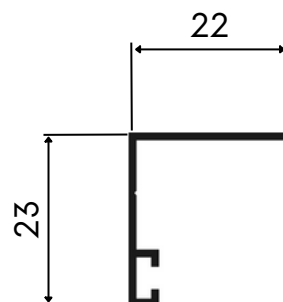

Todas as informações são de propriedade da Landy Group e estão sujeitas a alterações sem aviso prévio.