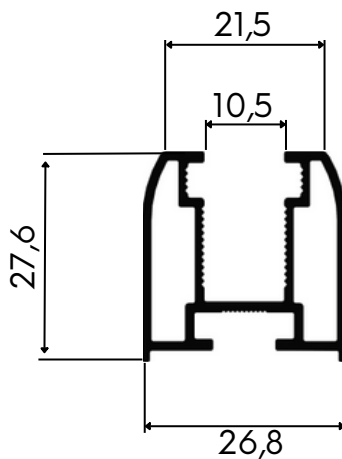

LEITO CENTRALIZADO COM ABA VIDRO 10mm

0,467Kg\m

01.02.0815