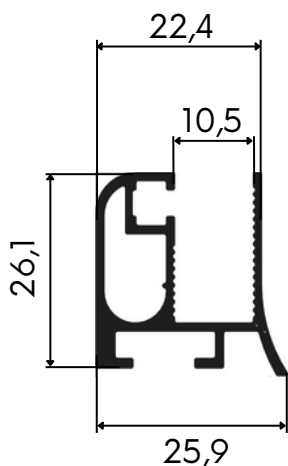

LEITO RETO VIDRO 10mm

0,426Kg/m

01.02.0819