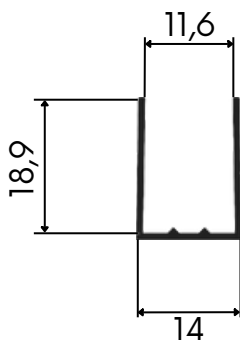

PERFIL U CAVALÃO 10mm

0,121Kg/m

01.02.0721