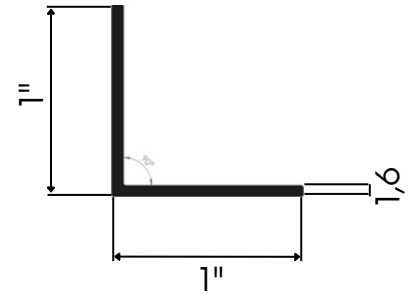

CANTONEIRA 1"

0,206Kg/m

01.02.0803