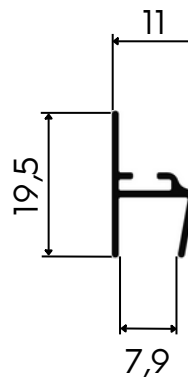

CADEIRINHA CANTO

0,147Kg/m

01.02.0723

CADEIRINHA FRONTAL

0,107Kg/m

01.02.0724

Todas as informações são de propriedade da Landy Group e estão sujeitas a alterações sem aviso prévio.

PERFIS DE ALUMÍNIO