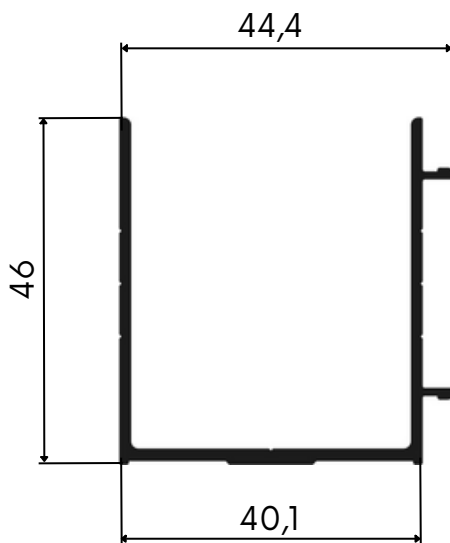

PERFIL U DE REGULAGEM

0,602Kg/m

01.02.0782