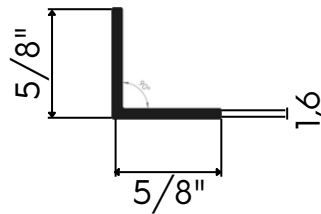

Barras de 6 metros

Cores:

PERFIL U CAVALÃO 10mm

0,121Kg/m

01.02.0721

CANTONEIRA 5/8"

0,131Kg/m

01.02.0748