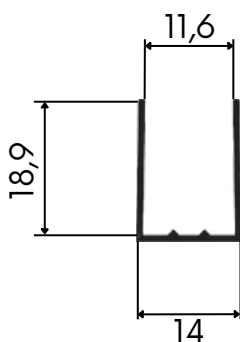

PERFIL U CAVALÃO 10mm

0,121Kg/m

01.02.0721