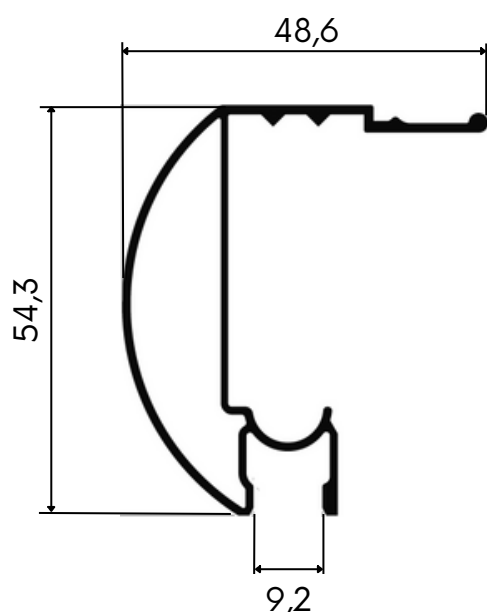

01.02.0817

Todas as informações são de propriedade da Landy Group e estão sujeitas a alterações sem aviso prévio.

PERFIS DE ALUMÍNIO

para box tubular

Barras de 6 metros

Cores:

TRILHO SUPERIOR

0,561Kg/m

01.02.0717

CAPA DO TRILHO SUPERIOR

0,187Kg/m

01.02.0718

TRILHO INFERIOR LISO

0,209Kg/m

01.02.0789

TRILHO INFERIOR