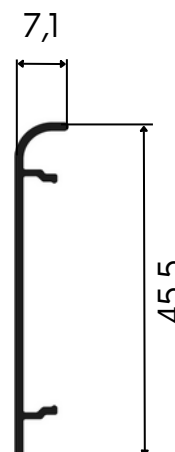

PERFIL CAPA

0,179Kg/m

01.02.0785

Todas as informações são de propriedade da Landy Group e estão sujeitas a alterações sem aviso prévio.