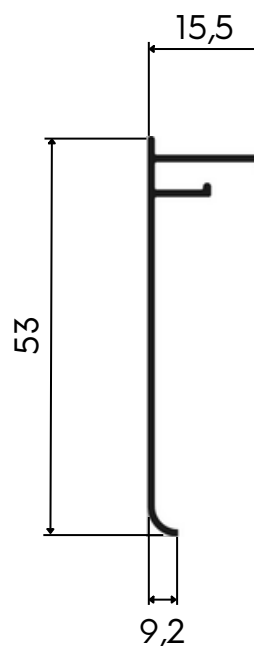

para box reto

Barras de 6 metros

Cores:

branco

fosco

preto

s/ pintura

TRILHO SUPERIOR

0,601Kg/m

01.02.0786

CAPA DO TRILHO SUPERIOR

0,190Kg/m

01.02.0787

TRILHO INFERIOR

0,232Kg/m

01.02.0788