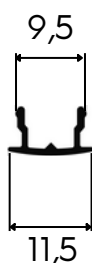

PERFIL CLICK

0,055Kg/m

01.02.0720