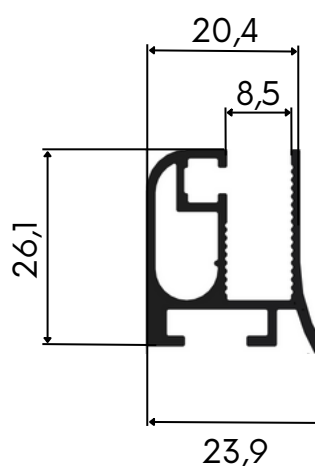

LEITO RETO VIDRO 8mm

0,420Kg/m

01.02.0818

Todas as informações são de propriedade da Landy Group e estão sujeitas a alterações sem aviso prévio.