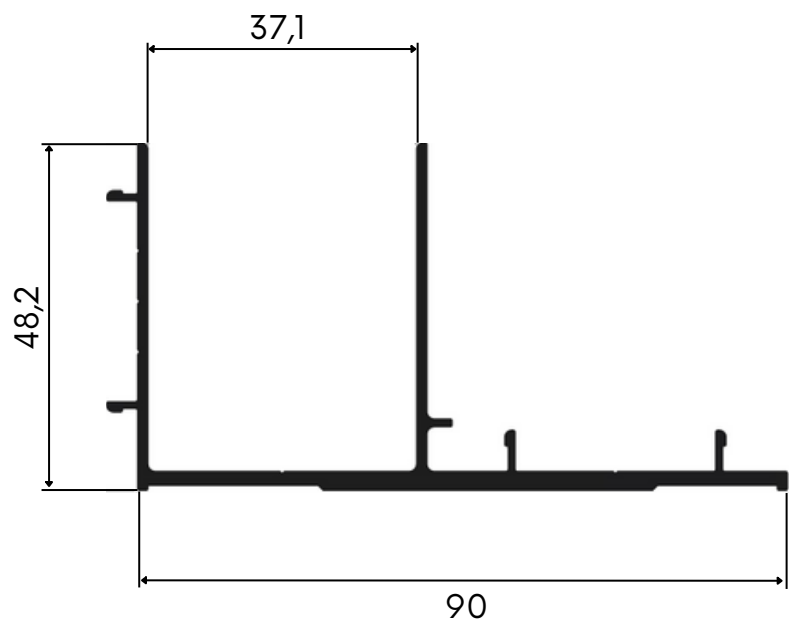

PERFIL U PROLONGADOR

1,022Kg/m

01.02.0817