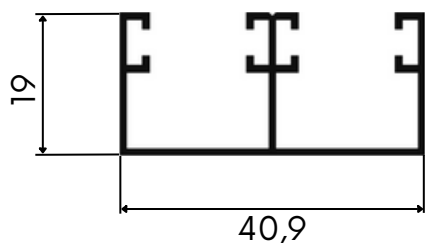

Cores:

TRILHO SUPERIOR

0,324Kg/m

01.02.0775

TRILHO INFERIOR

0,144Kg/m

01.02.0776

LEITO