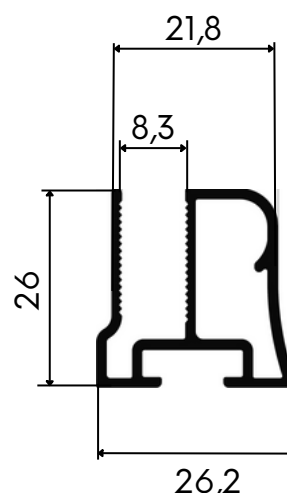

LEITO CURVO VIDRO 10mm

0,421Kg/m

01.02.0783

LEITO CURVO VIDRO 8mm

0,424Kg/m

01.02.0784

LEITO RETO VIDRO 10mm

0,426Kg/m