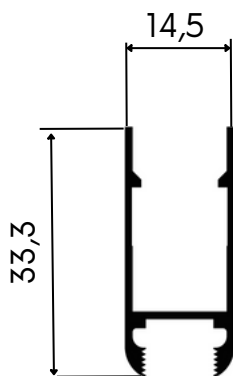

Todas as informações são de propriedade da Landy Group e estão sujeitas a alterações sem aviso prévio.