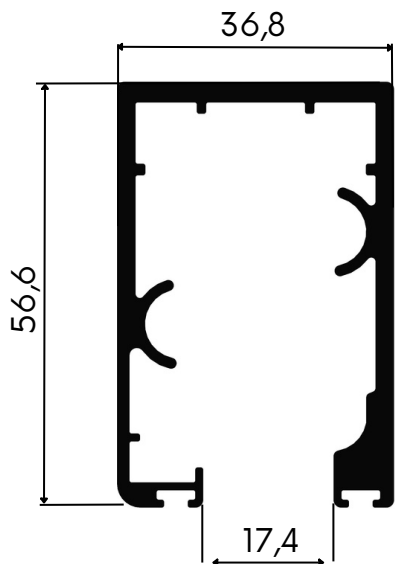

1,306Kg/m

01.02.0780

TRILHO INFERIOR

0,972Kg/m

01.02.0781

TRILHO TRIPLO SEM PINGADEIRA

1,249Kg/m

01.02.0830

LEITO CURVO VIDRO 10mm

0,421Kg/m

01.02.0783

LEITO CURVO VIDRO 8mm

0,424Kg/m

01.02.0784

LEITO RETO VIDRO 10mm

0,426Kg/m