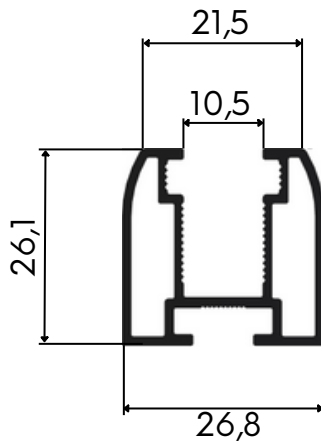

Barras de 6 metros

Cores:

LEITO CENTRALIZADO VIDRO 10mm

0,460Kg\m

01.02.0845