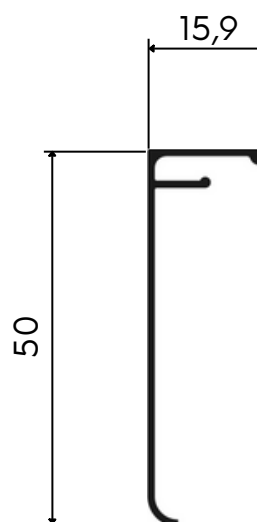

LEITO CURVO VIDRO 10mm

0,421Kg/m

01.02.0783

LEITO CURVO VIDRO 8mm

0,424Kg/m

01.02.0784

LEITO RETO VIDRO 10mm

0,426Kg/m

Barras de 6 metros

Cores:

PERFIL U CAVALÃO 10mm

0,121Kg/m

01.02.0721

CANTONEIRA 5/8"

0,131Kg/m

01.02.0748

01.02.0817

Todas as informações são de propriedade da Landy Group e estão sujeitas a alterações sem aviso prévio.

PERFIS DE ALUMÍNIO

para box tubular

Barras de 6 metros

Cores:

TRILHO SUPERIOR

0,561Kg/m

01.02.0717

CAPA DO TRILHO SUPERIOR

0,187Kg/m

01.02.0718

TRILHO INFERIOR LISO

0,209Kg/m

01.02.0789

TRILHO INFERIOR