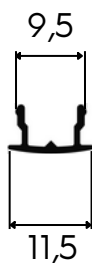

0,601Kg/m

01.02.0786

CAPA DO TRILHO SUPERIOR

0,190Kg/m

01.02.0787

TRILHO INFERIOR

0,232Kg/m

01.02.0788

Todas as informações são de propriedade da Landy Group e estão sujeitas a alterações sem aviso prévio.

PERFIS DE ALUMÍNIO

para box reto

Barras de 6 metros

Cores:

PERFIL CLICK

0,055Kg/m

01.02.0720