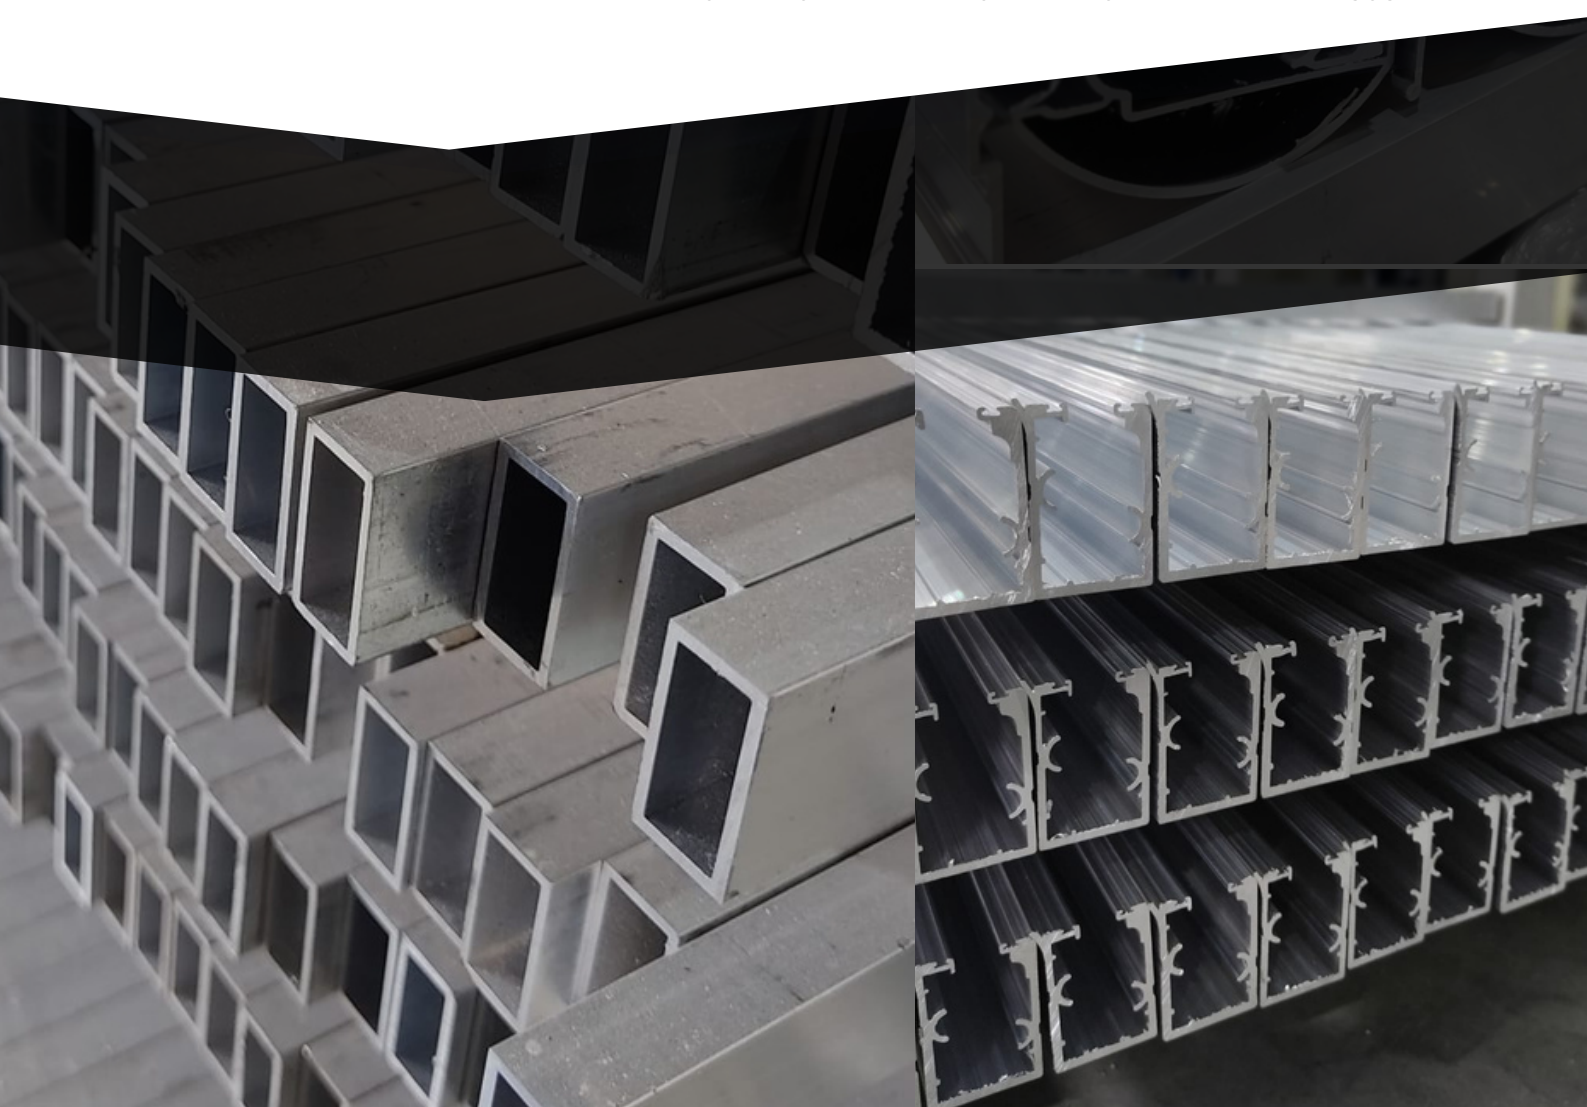

CATÁLOGO DE PERFIS DE ALUMÍNIO

**PERFIS PARA
SACADA**

**PERFIS PARA
BOX TUBULAR**

**PERFIS PARA
BOX RETO**

**PERFIS PARA
FECHAMENTO DE PIA**

**PERFIS PARA USOS
DIVERSOS**