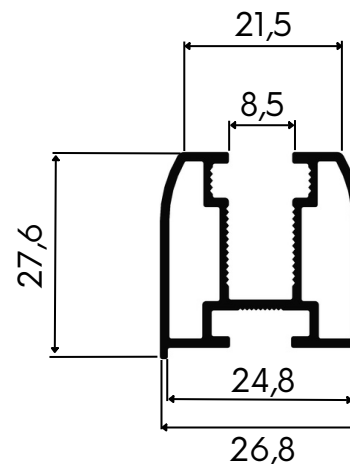

LEITO CENTRALIZADO COM ABA VIDRO 8mm

0,472Kg\m

01.02.0814