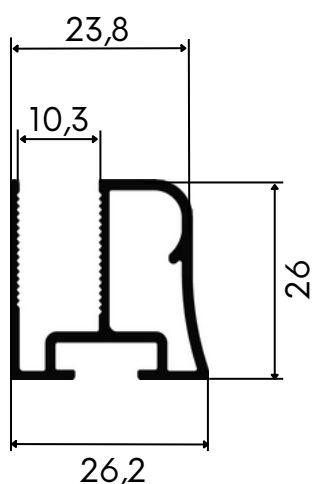

1,306Kg/m

01.02.0780

TRILHO INFERIOR

0,972Kg/m

01.02.0781

TRILHO TRIPLO SEM PINGADEIRA

1,249Kg/m

01.02.0830

LEITO CURVO VIDRO 10mm

0,421Kg/m

01.02.0783

LEITO CURVO VIDRO 8mm

0,424Kg/m

01.02.0784

LEITO RETO VIDRO 10mm

0,426Kg/m