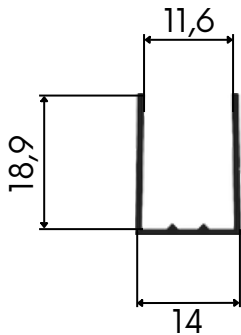

Barras de 6 metros

Cores:

PERFIL U CAVALÃO 10mm

0,121Kg/m

01.02.0721

CANTONEIRA 5/8"

0,131Kg/m

01.02.0748