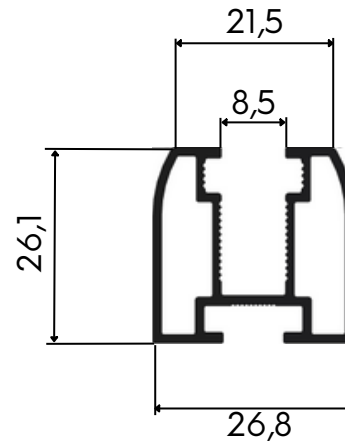

Cores:

LEITO CENTRALIZADO VIDRO 10mm

0,460Kg\m

01.02.0845

LEITO CENTRALIZADO VIDRO 8mm

0,465Kg\m

01.02.0844

LEITO CENTRALIZADO COM ABA VIDRO 10mm