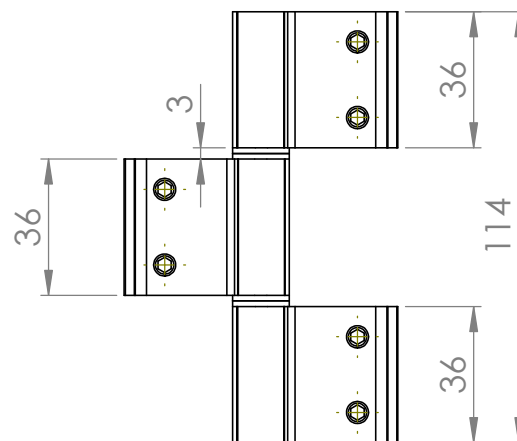

DOBRADIÇA C/ TRÊS ABAS LS

APLICAÇÃO NAS LINHAS:

- SUPREMA

ACABAMENTOS: 10 - BRANCO / 20 - PRETO / 30 - FOSCO

PERSPECTIVA

DIMENSÕES
(ESCALA 1:2)

DETALHE DA APLICAÇÃO
(SEM ESCALA)

TODAS AS MEDIDAS EM MILÍMETROS

CARACTERÍSTICAS

COMPONENTES	MATÉRIA-PRIMA
ABA	ALUMÍNIO
PINO	ALUMÍNIO
BUCHAS	POLIACETAL
PARAFUSOS	AÇO INOX

CÓDIGO	ACABAMENTO
41.00.0053	PINTADO

**3 DOBRADIÇAS POR FOLHA
UTILIZADO EM PORTAS DE GIRO
(PIVOTANTE)**