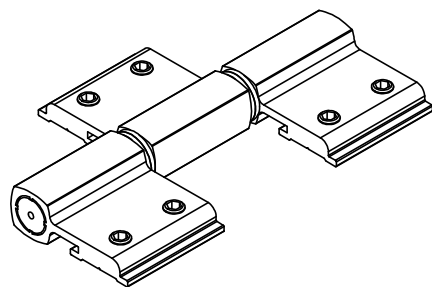

DOBRADIÇA C/ TRÊS ABAS LS

APLICAÇÃO NAS LINHAS:

- SUPREMA

ACABAMENTOS: 10 - BRANCO / 20 - PRETO / 30 - FOSCO

PERSPECTIVA

DIMENSÕES
(ESCALA 1:2)

DETALHE DA APLICAÇÃO
(SEM ESCALA)

TODAS AS MEDIDAS EM MILÍMETROS

CARACTERÍSTICAS

COMPONENTES	MATÉRIA-PRIMA
ABA	ALUMÍNIO
PINO	ALUMÍNIO
BUCHAS	POLIACETAL
PARAFUSOS	AÇO INOX

CÓDIGO	ACABAMENTO
41.00.0053	PINTADO

**3 DOBRADIÇAS POR FOLHA
UTILIZADO EM PORTAS DE GIRO
(PIVOTANTE)**