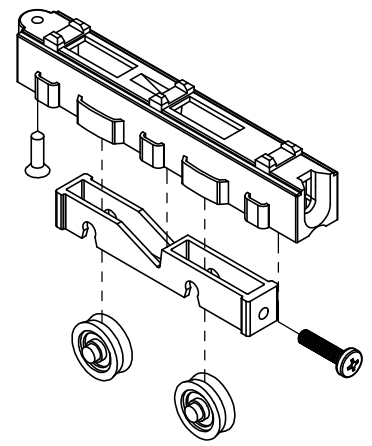

# ROLDANA DUPLA COM ROLAMENTO REGULAGEM E CARRINHO DE ALUMÍNIO LG

APLICAÇÃO NAS LINHAS:  
• GOLD

PERSPECTIVA

DIMENSÕES (ESCALA 1:2)

DETALHE DA APLICAÇÃO (SEM ESCALA)

TODAS AS MEDIDAS EM MILÍMETROS

## CARACTERÍSTICAS

COMPONENTES	MATÉRIA-PRIMA
CARÇAÇA	POLIAMIDA
CARRINHO	ALUMÍNIO
ROLDANA	POLIACETAL
PARAFUSOS	AÇO INOX

CÓDIGO	ACABAMENTO
41.00.0075	PRETO

2 ROLDANAS POR FOLHA  
CARGA MÁXIMA POR FOLHA: 134Kg  
REGULAGEM DE ALTURA: ±4mm