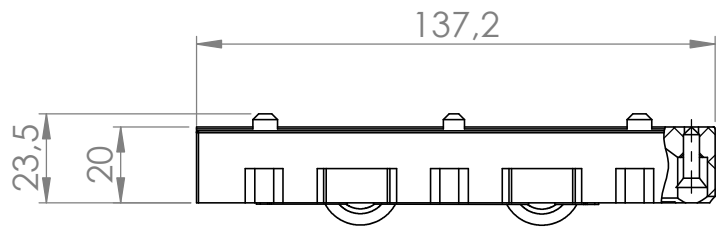

# ROLDANA DUPLA COM ROLAMENTO REGULAGEM E CARRINHO DE ALUMÍNIO LG

APLICAÇÃO NAS LINHAS:  
• GOLD

PERSPECTIVA

DIMENSÕES (ESCALA 1:2)

DETALHE DA APLICAÇÃO (SEM ESCALA)

TODAS AS MEDIDAS EM MILÍMETROS

## CARACTERÍSTICAS

COMPONENTES	MATÉRIA-PRIMA
CARÇAÇA	POLIAMIDA
CARRINHO	ALUMÍNIO
ROLDANA	POLIACETAL
PARAFUSOS	AÇO INOX

CÓDIGO	ACABAMENTO
41.00.0075	PRETO

2 ROLDANAS POR FOLHA  
CARGA MÁXIMA POR FOLHA: 134Kg  
REGULAGEM DE ALTURA: ±4mm