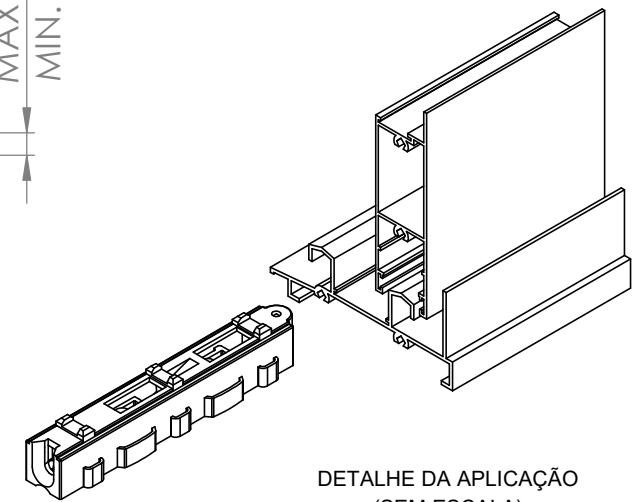

# ROLDANA DUPLA COM ROLAMENTO REGULAGEM E CARRINHO DE ALUMÍNIO LG

APLICAÇÃO NAS LINHAS:  
• GOLD

PERSPECTIVA

DIMENSÕES (ESCALA 1:2)

DETALHE DA APLICAÇÃO (SEM ESCALA)

TODAS AS MEDIDAS EM MILÍMETROS

## CARACTERÍSTICAS

COMPONENTES	MATÉRIA-PRIMA
CARÇAÇA	POLIAMIDA
CARRINHO	ALUMÍNIO
ROLDANA	POLIACETAL
PARAFUSOS	AÇO INOX

CÓDIGO	ACABAMENTO
41.00.0075	PRETO

2 ROLDANAS POR FOLHA  
CARGA MÁXIMA POR FOLHA: 134Kg  
REGULAGEM DE ALTURA: ±4mm