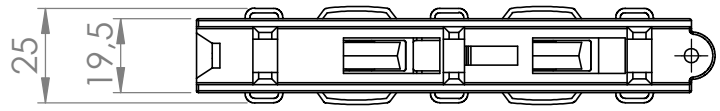

# ROLDANA DUPLA COM ROLAMENTO REGULAGEM E CARRINHO DE ALUMÍNIO LG

APLICAÇÃO NAS LINHAS:  
• GOLD

PERSPECTIVA

DIMENSÕES (ESCALA 1:2)

DETALHE DA APLICAÇÃO (SEM ESCALA)

TODAS AS MEDIDAS EM MILÍMETROS

## CARACTERÍSTICAS

COMPONENTES	MATÉRIA-PRIMA
CARÇAÇA	POLIAMIDA
CARRINHO	ALUMÍNIO
ROLDANA	POLIACETAL
PARAFUSOS	AÇO INOX

CÓDIGO	ACABAMENTO
41.00.0075	PRETO

2 ROLDANAS POR FOLHA  
CARGA MÁXIMA POR FOLHA: 134Kg  
REGULAGEM DE ALTURA: ±4mm