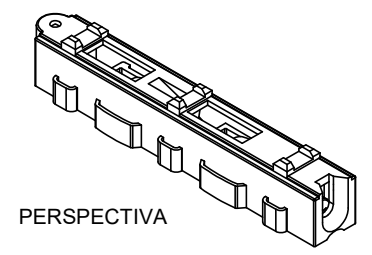

# ROLDANA DUPLA COM ROLAMENTO REGULAGEM E CARRINHO DE ALUMÍNIO LG

APLICAÇÃO NAS LINHAS:  
• GOLD

PERSPECTIVA

DIMENSÕES (ESCALA 1:2)

DETALHE DA APLICAÇÃO (SEM ESCALA)

TODAS AS MEDIDAS EM MILÍMETROS

## CARACTERÍSTICAS

COMPONENTES	MATÉRIA-PRIMA
CARÇAÇA	POLIAMIDA
CARRINHO	ALUMÍNIO
ROLDANA	POLIACETAL
PARAFUSOS	AÇO INOX

CÓDIGO	ACABAMENTO
41.00.0075	PRETO

2 ROLDANAS POR FOLHA  
CARGA MÁXIMA POR FOLHA: 134Kg  
REGULAGEM DE ALTURA: ±4mm