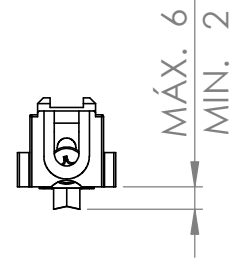

# ROLDANA DUPLA COM ROLAMENTO REGULAGEM E CARRINHO DE ALUMÍNIO LG

APLICAÇÃO NAS LINHAS:  
• GOLD

PERSPECTIVA

DIMENSÕES (ESCALA 1:2)

DETALHE DA APLICAÇÃO (SEM ESCALA)

TODAS AS MEDIDAS EM MILÍMETROS

## CARACTERÍSTICAS

COMPONENTES	MATÉRIA-PRIMA
CARÇAÇA	POLIAMIDA
CARRINHO	ALUMÍNIO
ROLDANA	POLIACETAL
PARAFUSOS	AÇO INOX

CÓDIGO	ACABAMENTO
41.00.0075	PRETO

2 ROLDANAS POR FOLHA  
CARGA MÁXIMA POR FOLHA: 134Kg  
REGULAGEM DE ALTURA: ±4mm