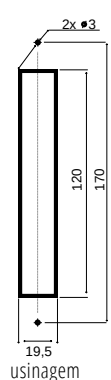

CONCHA 192mm