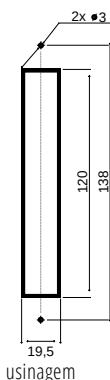

CONCHA 160mm