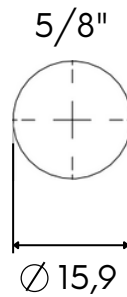

# PERFIS DE ALUMÍNIO

para uso geral

Barras de 6 metros

Cores:

s/ pintura

BARRA REDONDA 3/8"

0,192Kg/m

01.02.0044

BARRA REDONDA 5/8"

0,534Kg/m

01.02.0019

BARRA REDONDA 3/4"

0,700Kg/m

01.02.0028

BARRA REDONDA 7/8"

1,046Kg/m