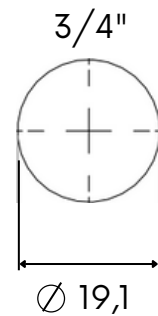

# PERFIS DE ALUMÍNIO

para uso geral

Barras de 6 metros

Cores:

s/ pintura

BARRA REDONDA 3/8"

0,192Kg/m

01.02.0044

BARRA REDONDA 5/8"

0,534Kg/m

01.02.0019

BARRA REDONDA 3/4"

0,700Kg/m

01.02.0028

BARRA REDONDA 7/8"

1,046Kg/m

01.02.0031

BARRA CHATA 5/8"

0,131Kg/m

01.02.0205

BARRA SEXTAVADA 7/8"

1,152Kg/m

01.02.0812

Todas as informações são de propriedade da Landy Group e estão sujeitas a alterações sem aviso prévio.