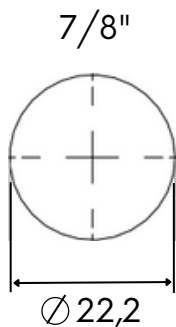

# PERFIS DE ALUMÍNIO

para uso geral

Barras de 6 metros

Cores:

s/ pintura

BARRA REDONDA 3/8"

0,192Kg/m

01.02.0044

BARRA REDONDA 5/8"

0,534Kg/m

01.02.0019

BARRA REDONDA 3/4"

0,700Kg/m

01.02.0028

BARRA REDONDA 7/8"

1,046Kg/m

01.02.0031

BARRA CHATA 5/8"

0,131Kg/m

01.02.0205

BARRA SEXTAVADA 7/8"

1,152Kg/m

01.02.0812

Todas as informações são de propriedade da Landy Group e estão sujeitas a alterações sem aviso prévio.