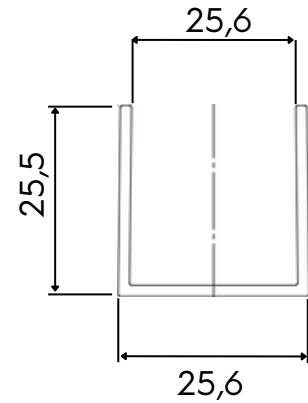

PERFIL U

0,297Kg/m

01.02.0749

Todas as informações são de propriedade da Landy Group e estão sujeitas a alterações sem aviso prévio.