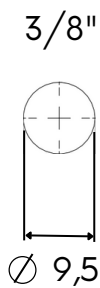

# PERFIS DE ALUMÍNIO

para uso geral

Barras de 6 metros

Cores:

s/ pintura

BARRA REDONDA 3/8"

0,192Kg/m

01.02.0044

BARRA REDONDA 5/8"

0,534Kg/m

01.02.0019

BARRA REDONDA 3/4"

0,700Kg/m

01.02.0028

BARRA REDONDA 7/8"

1,046Kg/m