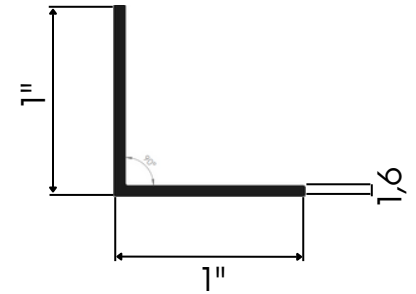

PERFIL U DE REGULAGEM

0,602Kg/m

01.02.0782

PERFIL U PROLONGADOR

1,022Kg/m

01.02.0817

Todas as informações são de propriedade da Landy Group e estão sujeitas a alterações sem aviso prévio.

PERFIS DE ALUMÍNIO