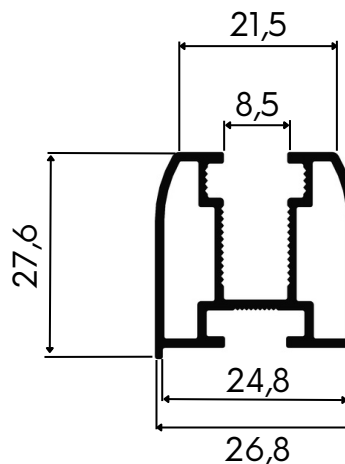

LEITO CENTRALIZADO COM ABA VIDRO 8mm

0,472Kg/m

01.02.0814