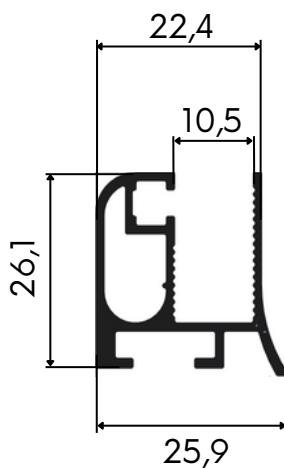

LEITO RETO VIDRO 10mm

0,426Kg/m

01.02.0819