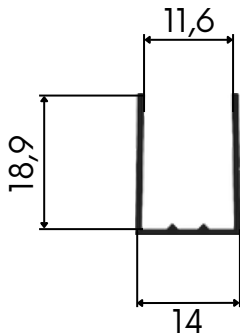

PERFIL U CAVALÃO 10mm

0,121Kg/m

01.02.0721