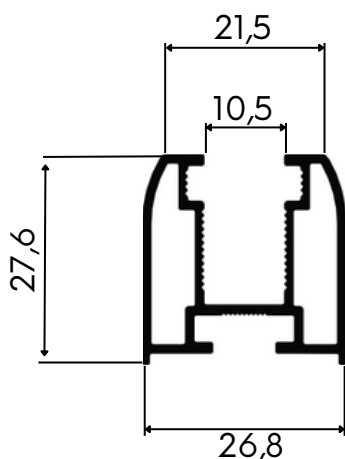

LEITO CENTRALIZADO VIDRO 8mm

0,465Kg/m

01.02.0844

LEITO CENTRALIZADO COM ABA VIDRO 10mm

0,467Kg/m

01.02.0815

LEITO CENTRALIZADO COM ABA VIDRO 8mm

0,472Kg/m