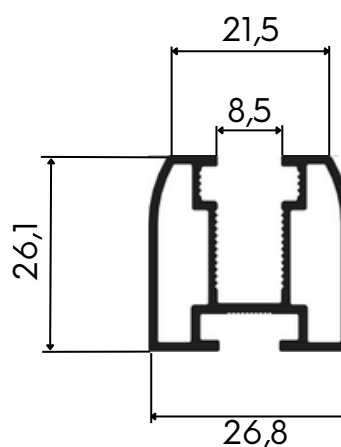

LEITO CURVO VIDRO 10mm

0,421Kg/m

01.02.0783

LEITO CURVO VIDRO 8mm

0,424Kg/m

01.02.0784

LEITO RETO VIDRO 10mm

0,426Kg/m

LEITO CENTRALIZADO VIDRO 8mm

0,465Kg/m

01.02.0844

LEITO CENTRALIZADO COM ABA VIDRO 10mm

0,467Kg/m

01.02.0815

LEITO CENTRALIZADO COM ABA VIDRO 8mm

0,472Kg/m