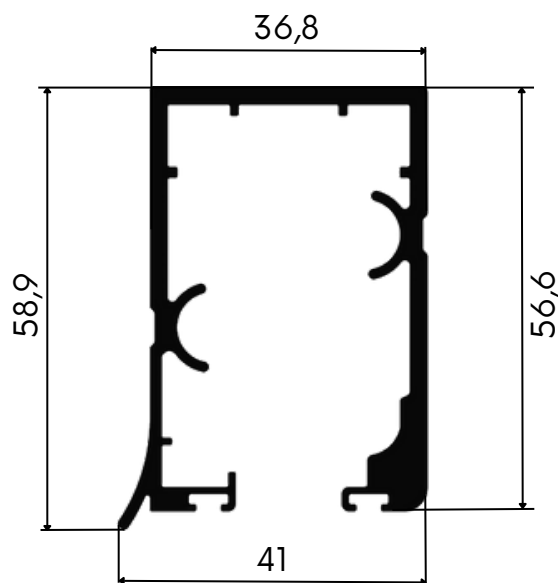

TRILHO SUPERIOR

1,306Kg/m

01.02.0780