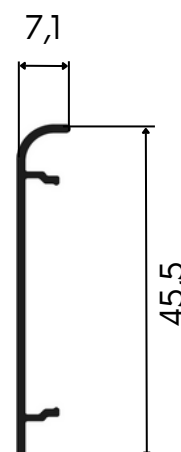

fosco

preto

s/ pintura

TRILHO SUPERIOR

1,306Kg/m

01.02.0780

TRILHO INFERIOR

0,972Kg/m

01.02.0781

TRILHO TRIPLO SEM PINGADEIRA

1,249Kg/m

01.02.0830

PERFIL CAPA

0,179Kg/m

01.02.0785

Todas as informações são de propriedade da Landy Group e estão sujeitas a alterações sem aviso prévio.

LEITO CURVO VIDRO 10mm

0,421Kg/m

01.02.0783

LEITO CURVO VIDRO 8mm

0,424Kg/m

01.02.0784

LEITO RETO VIDRO 10mm

0,426Kg/m