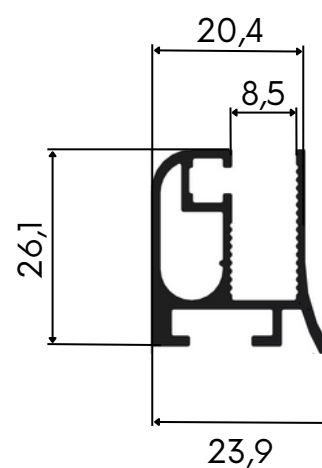

LEITO RETO VIDRO 8mm

0,420Kg/m

01.02.0818