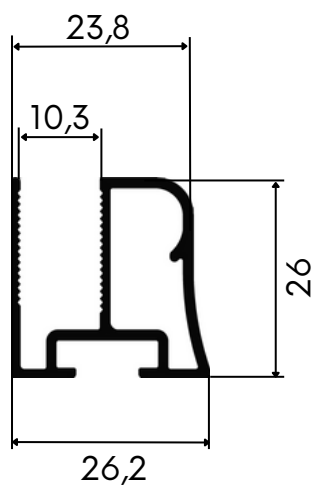

01.02.0781

TRILHO TRIPLO SEM PINGADEIRA

1,249Kg/m

01.02.0830

PERFIL CAPA

0,179Kg/m

01.02.0785

Todas as informações são de propriedade da Landy Group e estão sujeitas a alterações sem aviso prévio.

PERFIS DE ALUMÍNIO

para envidraçamento de sacada

Barras de 6 metros

Cores:

branco

fosco

preto

s/ pintura

LEITO CURVO VIDRO 10mm

0,421Kg/m

01.02.0783

LEITO CURVO VIDRO 8mm

0,424Kg/m

01.02.0784

LEITO RETO VIDRO 10mm

0,426Kg/m