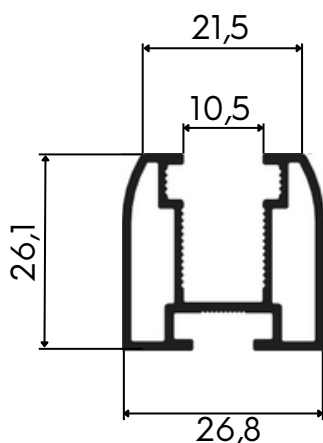

LEITO CENTRALIZADO VIDRO 8mm

0,465Kg/m

01.02.0844

LEITO CENTRALIZADO COM ABA VIDRO 10mm

0,467Kg/m

01.02.0815

LEITO CENTRALIZADO COM ABA VIDRO 8mm

0,472Kg/m