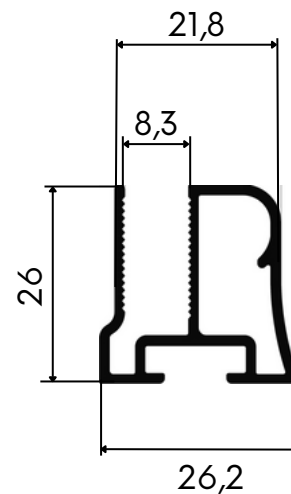

LEITO CURVO VIDRO 10mm

0,421Kg/m

01.02.0783

LEITO CURVO VIDRO 8mm

0,424Kg/m

01.02.0784

LEITO RETO VIDRO 10mm

0,426Kg/m