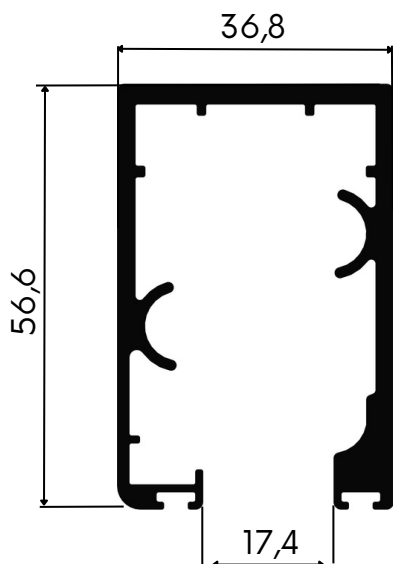

01.02.0781

TRILHO TRIPLO SEM PINGADEIRA

1,249Kg/m

01.02.0830

PERFIL CAPA

0,179Kg/m

01.02.0785

Todas as informações são de propriedade da Landy Group e estão sujeitas a alterações sem aviso prévio.

LEITO CURVO VIDRO 10mm

0,421Kg/m

01.02.0783

LEITO CURVO VIDRO 8mm

0,424Kg/m

01.02.0784

LEITO RETO VIDRO 10mm

0,426Kg/m