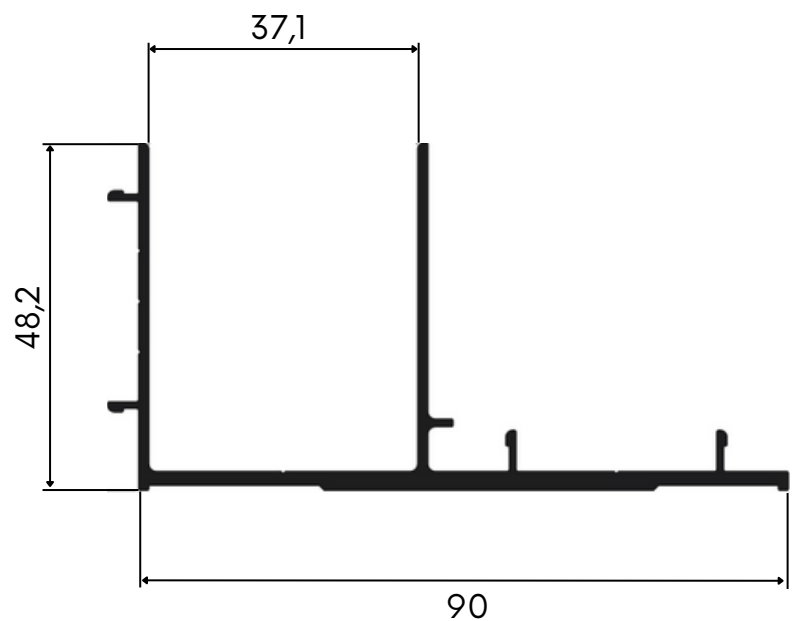

PERFIL U DE REGULAGEM

0,602Kg/m

01.02.0782

PERFIL U PROLONGADOR

1,022Kg/m

01.02.0817

Todas as informações são de propriedade da Landy Group e estão sujeitas a alterações sem aviso prévio.

PERFIS DE ALUMÍNIO