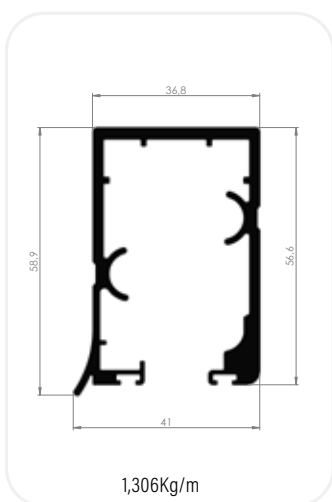

PARA VIDROS DE 8MM

MEDIDAS DO PERFIL

F1	F2	F3	CT
1000mm	1,60 m	1,60 m	0,90 m
1200mm	1,80 m	1,80 m	1,00 m
1330mm	2,00 m	2,00 m	1,20 m
1500mm	2,20 m	2,20 m	1,50 m
1600mm	2,50 m	2,50 m	
1800mm	3,00 m	3,00 m	
2000mm			
2200mm			

KIT PIA LANDY PRIME

MEDIDAS DO PERFIL CORES

MEDIDAS DO PERFIL	CORES
1000 x 1200mm	Branco Preto Cinza
1500 x 1200mm	
2000 x 1200mm	
2500 x 1200mm	
3000 x 1200mm	
3500 x 1200mm	
1000 x 2400mm	
1500 x 2400mm	
2000 x 2400mm	
2500 x 2400mm	
3000 x 2400mm	
3500 x 2400mm	

CALÇO

BATEDOR DE BORRACHA

TAMPA DO PERFIL

PARAFUSOS PHILIPS

PERFIS DE ALUMÍNIO PARA SACADA

TÍTULO	CÓDIGO	MEDIDAS	CORES DISPONÍVEIS
PERFIL CAPA DO TRILHO	01.02.0785	6 metros	NATURAL

TÍTULO	CÓDIGO	MEDIDAS	CORES DISPONÍVEIS
TRILHO TRIPLO	01.02.0780	6 metros	NATURAL *consulte cores especiais

TÍTULO	CÓDIGO	MEDIDAS	CORES DISPONÍVEIS
TRILHO DUPLO	01.02.0781	6 metros	NATURAL

PERFIS DE ALUMÍNIO PARA SACADA

TÍTULO	CÓDIGO	MEDIDAS	CORES DISPONÍVEIS
PERFIL U DE REGULAGEM	01.02.0782	6 metros	NATURAL

TÍTULO	CÓDIGO	MEDIDAS	CORES DISPONÍVEIS
PERFIL LEITO VIDRO 10mm	01.02.0783	6 metros	NATURAL