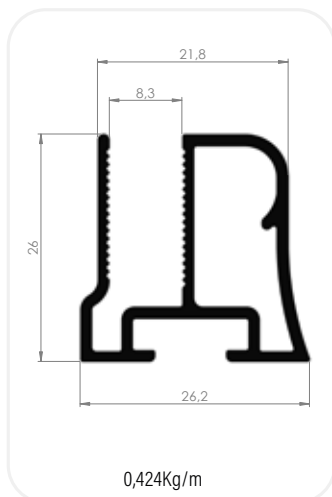

PARA VIDROS DE 8MM

MEDIDAS DO PERFIL

F1	F2	F3	CT
1000mm	1,60 m	1,60 m	0,90 m
1200mm	1,80 m	1,80 m	1,00 m
1330mm	2,00 m	2,00 m	1,20 m
1500mm	2,20 m	2,20 m	1,50 m
1600mm	2,50 m	2,50 m	
1800mm	3,00 m	3,00 m	
2000mm			
2200mm			

CALÇO

BATEDOR DE BORRACHA

TAMPA DO PERFIL

PARAFUSOS PHILIPS

PERFIS DE ALUMÍNIO PARA SACADA

TÍTULO	CÓDIGO	MEDIDAS	CORES DISPONÍVEIS
PERFIL CAPA DO TRILHO	01.02.0785	6 metros	NATURAL

TÍTULO	CÓDIGO	MEDIDAS	CORES DISPONÍVEIS
TRILHO TRIPLO	01.02.0780	6 metros	NATURAL *consulte cores especiais

TÍTULO	CÓDIGO	MEDIDAS	CORES DISPONÍVEIS
TRILHO DUPLO	01.02.0781	6 metros	NATURAL

PERFIS DE ALUMÍNIO PARA SACADA

TÍTULO	CÓDIGO	MEDIDAS	CORES DISPONÍVEIS
PERFIL U DE REGULAGEM	01.02.0782	6 metros	NATURAL

TÍTULO	CÓDIGO	MEDIDAS	CORES DISPONÍVEIS
PERFIL LEITO VIDRO 10mm	01.02.0783	6 metros	NATURAL