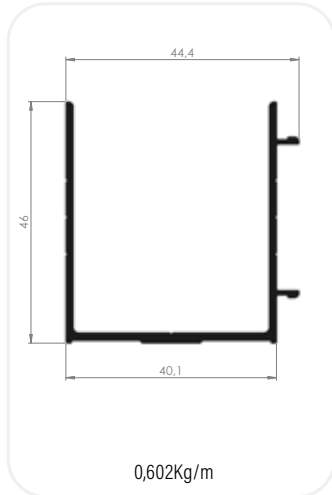

PARA VIDROS DE 8MM

MEDIDAS DO PERFIL

F1	F2	F3	CT
1000mm	1,60 m	1,60 m	0,90 m
1200mm	1,80 m	1,80 m	1,00 m
1330mm	2,00 m	2,00 m	1,20 m
1500mm	2,20 m	2,20 m	1,50 m
1600mm	2,50 m	2,50 m	
1800mm	3,00 m	3,00 m	
2000mm			
2200mm			

KIT PIA LANDY PRIME

MEDIDAS DO PERFIL CORES

MEDIDAS DO PERFIL	CORES
1000 x 1200mm	Branco Preto Cinza
1500 x 1200mm	
2000 x 1200mm	
2500 x 1200mm	
3000 x 1200mm	
3500 x 1200mm	
1000 x 2400mm	
1500 x 2400mm	
2000 x 2400mm	
2500 x 2400mm	
3000 x 2400mm	
3500 x 2400mm	

CALÇO

BATEDOR DE BORRACHA

TAMPA DO PERFIL

PARAFUSOS PHILIPS

PERFIS DE ALUMÍNIO PARA SACADA

TÍTULO	CÓDIGO	MEDIDAS	CORES DISPONÍVEIS
PERFIL CAPA DO TRILHO	01.02.0785	6 metros	NATURAL

TÍTULO	CÓDIGO	MEDIDAS	CORES DISPONÍVEIS
TRILHO TRIPLO	01.02.0780	6 metros	NATURAL *consulte cores especiais

TÍTULO	CÓDIGO	MEDIDAS	CORES DISPONÍVEIS
TRILHO DUPLO	01.02.0781	6 metros	NATURAL

PERFIS DE ALUMÍNIO PARA SACADA

TÍTULO	CÓDIGO	MEDIDAS	CORES DISPONÍVEIS
PERFIL U DE REGULAGEM	01.02.0782	6 metros	NATURAL

TÍTULO	CÓDIGO	MEDIDAS	CORES DISPONÍVEIS
PERFIL LEITO VIDRO 10mm	01.02.0783	6 metros	NATURAL