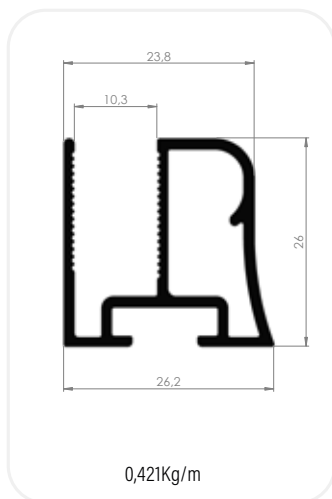

KIT PIA LANDY PRIME

MEDIDAS DO PERFIL CORES

MEDIDAS DO PERFIL	CORES
1000 x 1200mm	Branco Preto Cinza
1500 x 1200mm	
2000 x 1200mm	
2500 x 1200mm	
3000 x 1200mm	
3500 x 1200mm	
1000 x 2400mm	
1500 x 2400mm	
2000 x 2400mm	
2500 x 2400mm	
3000 x 2400mm	
3500 x 2400mm	

CALÇO

BATEDOR DE BORRACHA

TAMPA DO PERFIL

PARAFUSOS PHILIPS

PERFIS DE ALUMÍNIO PARA SACADA

TÍTULO	CÓDIGO	MEDIDAS	CORES DISPONÍVEIS
PERFIL CAPA DO TRILHO	01.02.0785	6 metros	NATURAL

TÍTULO	CÓDIGO	MEDIDAS	CORES DISPONÍVEIS
TRILHO TRIPLO	01.02.0780	6 metros	NATURAL *consulte cores especiais

TÍTULO	CÓDIGO	MEDIDAS	CORES DISPONÍVEIS
TRILHO DUPLO	01.02.0781	6 metros	NATURAL

PERFIS DE ALUMÍNIO PARA SACADA

TÍTULO	CÓDIGO	MEDIDAS	CORES DISPONÍVEIS
PERFIL U DE REGULAGEM	01.02.0782	6 metros	NATURAL

TÍTULO	CÓDIGO	MEDIDAS	CORES DISPONÍVEIS
PERFIL LEITO VIDRO 10mm	01.02.0783	6 metros	NATURAL