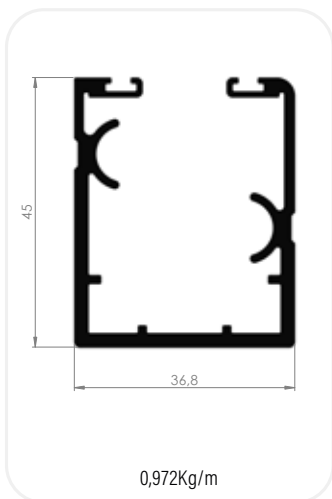

KIT PIA LANDY PRIME

MEDIDAS DO PERFIL CORES

MEDIDAS DO PERFIL	CORES
1000 x 1200mm	Branco Preto Cinza
1500 x 1200mm	
2000 x 1200mm	
2500 x 1200mm	
3000 x 1200mm	
3500 x 1200mm	
1000 x 2400mm	
1500 x 2400mm	
2000 x 2400mm	
2500 x 2400mm	
3000 x 2400mm	
3500 x 2400mm	

CALÇO

BATEDOR DE BORRACHA

TAMPA DO PERFIL

PARAFUSOS PHILIPS

PERFIS DE ALUMÍNIO PARA SACADA

TÍTULO	CÓDIGO	MEDIDAS	CORES DISPONÍVEIS
PERFIL CAPA DO TRILHO	01.02.0785	6 metros	NATURAL

TÍTULO	CÓDIGO	MEDIDAS	CORES DISPONÍVEIS
TRILHO TRIPLO	01.02.0780	6 metros	NATURAL *consulte cores especiais

TÍTULO	CÓDIGO	MEDIDAS	CORES DISPONÍVEIS
TRILHO DUPLO	01.02.0781	6 metros	NATURAL

PERFIS DE ALUMÍNIO PARA SACADA

TÍTULO	CÓDIGO	MEDIDAS	CORES DISPONÍVEIS
PERFIL U DE REGULAGEM	01.02.0782	6 metros	NATURAL

TÍTULO	CÓDIGO	MEDIDAS	CORES DISPONÍVEIS
PERFIL LEITO VIDRO 10mm	01.02.0783	6 metros	NATURAL