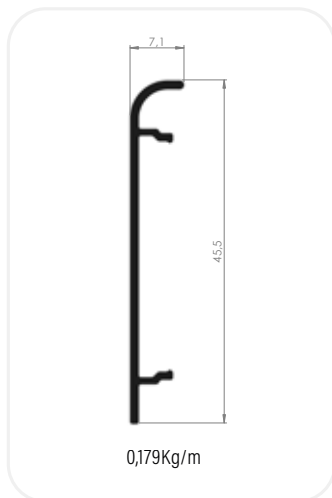

PARA VIDROS DE 8MM

MEDIDAS DO PERFIL

F1	F2	F3	CT
1000mm	1,60 m	1,60 m	0,90 m
1200mm	1,80 m	1,80 m	1,00 m
1330mm	2,00 m	2,00 m	1,20 m
1500mm	2,20 m	2,20 m	1,50 m
1600mm	2,50 m	2,50 m	
1800mm	3,00 m	3,00 m	
2000mm			
2200mm			

CALÇO

BATEDOR DE BORRACHA

TAMPA DO PERFIL

PARAFUSOS PHILIPS

PERFIS DE ALUMÍNIO PARA SACADA

TÍTULO	CÓDIGO	MEDIDAS	CORES DISPONÍVEIS
PERFIL CAPA DO TRILHO	01.02.0785	6 metros	NATURAL

TÍTULO	CÓDIGO	MEDIDAS	CORES DISPONÍVEIS
TRILHO TRIPLO	01.02.0780	6 metros	NATURAL *consulte cores especiais

TÍTULO	CÓDIGO	MEDIDAS	CORES DISPONÍVEIS
TRILHO DUPLO	01.02.0781	6 metros	NATURAL

PERFIS DE ALUMÍNIO PARA SACADA

TÍTULO	CÓDIGO	MEDIDAS	CORES DISPONÍVEIS
PERFIL U DE REGULAGEM	01.02.0782	6 metros	NATURAL

TÍTULO	CÓDIGO	MEDIDAS	CORES DISPONÍVEIS
PERFIL LEITO VIDRO 10mm	01.02.0783	6 metros	NATURAL