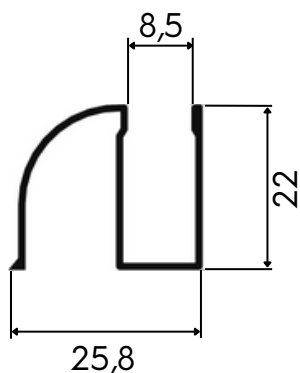

PERFIS DE ALUMÍNIO

para box tubular

Jan/23

PERFIS DE ALUMÍNIO

para box tubular

Barras de 6 metros

Cores:

branco

fosco

preto

s/ pintura

TRILHO SUPERIOR

0,561Kg/m

01.02.0717

CAPA DO TRILHO SUPERIOR

0,187Kg/m

01.02.0718

TRILHO INFERIOR LISO

0,209Kg/m

01.02.0789

TRILHO INFERIOR

0,232Kg/m

01.02.0719

Todas as informações são de propriedade da Landy Group e estão sujeitas a alterações sem aviso prévio.

PERFIS DE ALUMÍNIO

para box tubular

Barras de 6 metros

Cores:

PERFIL CLICK

0,055Kg/m

01.02.0720

PERFIL U CAVALÃO 10mm