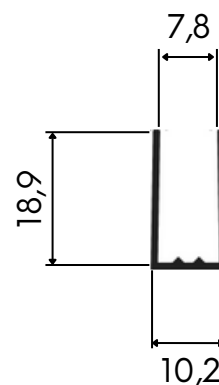

PERFIS DE ALUMÍNIO

para box tubular

Jan/23

PERFIS DE ALUMÍNIO

para box tubular

Barras de 6 metros

Cores:

branco

PERFIS DE ALUMÍNIO

para box tubular

Barras de 6 metros

Cores:

PERFIL CLICK

0,055Kg/m

01.02.0720

PERFIL U CAVALÃO 10mm

0,121Kg/m

01.02.0721

PERFIL U CAVALINHO 8mm

0,112Kg/m

01.02.0722

CADEIRINHA CANTO

0,147Kg/m

01.02.0723