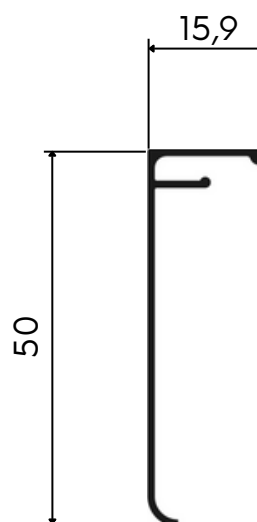

PERFIS DE ALUMÍNIO

para box tubular

Jan/23

PERFIS DE ALUMÍNIO

para box tubular

Barras de 6 metros

Cores:

branco

fosco

preto

s/ pintura

TRILHO SUPERIOR

0,561Kg/m

01.02.0717

CAPA DO TRILHO SUPERIOR

0,187Kg/m

01.02.0718

TRILHO INFERIOR LISO

0,209Kg/m

01.02.0789

TRILHO INFERIOR

0,232Kg/m

01.02.0719

Todas as informações são de propriedade da Landy Group e estão sujeitas a alterações sem aviso prévio.

PERFIS DE ALUMÍNIO

para box tubular

Barras de 6 metros

Cores:

PERFIL CLICK

0,055Kg/m

01.02.0720

PERFIL U CAVALÃO 10mm