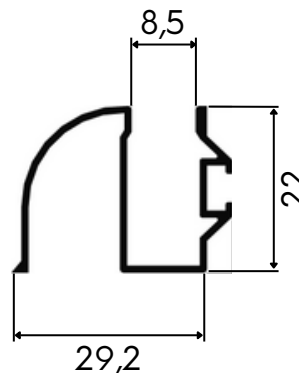

PERFIS DE ALUMÍNIO

para box tubular

Jan/23

PERFIS DE ALUMÍNIO

para box tubular

Barras de 6 metros

Cores:

branco

01.02.0718

TRILHO INFERIOR LISO

0,209Kg/m

01.02.0789

TRILHO INFERIOR

0,232Kg/m

01.02.0719

Todas as informações são de propriedade da Landy Group e estão sujeitas a alterações sem aviso prévio.

PERFIS DE ALUMÍNIO

para box tubular

Barras de 6 metros

Cores:

PERFIL CLICK

0,055Kg/m

01.02.0720

PERFIL U CAVALÃO 10mm