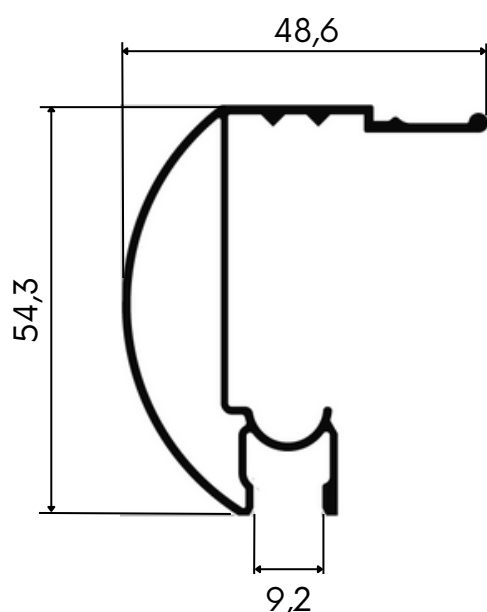

PERFIS DE ALUMÍNIO

para box tubular

Jan/23

PERFIS DE ALUMÍNIO

para box tubular

Barras de 6 metros

Cores:

branco

fosco

preto

s/ pintura

TRILHO SUPERIOR

0,561Kg/m

01.02.0717

CAPA DO TRILHO SUPERIOR

0,187Kg/m

PERFIS DE ALUMÍNIO

para box tubular

Barras de 6 metros

Cores:

PERFIL CLICK

0,055Kg/m

01.02.0720

PERFIL U CAVALÃO 10mm