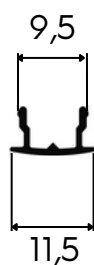

PERFIS DE ALUMÍNIO

para box tubular

Jan/23

PERFIS DE ALUMÍNIO

para box tubular

Barras de 6 metros

Cores:

branco

PERFIS DE ALUMÍNIO

para box tubular

Barras de 6 metros

Cores:

PERFIL CLICK

0,055Kg/m

01.02.0720

PERFIL U CAVALÃO 10mm