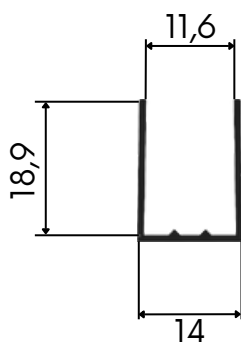

PERFIL U CAVALÃO 10mm

0,121Kg/m

01.02.0721