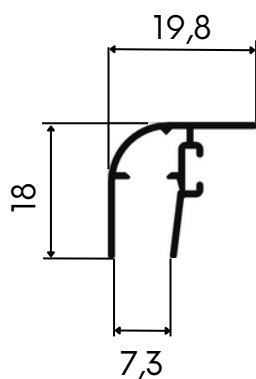

PERFIS DE ALUMÍNIO

para box tubular

Barras de 6 metros

Cores:

PERFIL CLICK

0,055Kg/m

01.02.0720

PERFIL U CAVALÃO 10mm

0,121Kg/m

01.02.0721

PERFIL U CAVALINHO 8mm

0,112Kg/m

01.02.0722

CADEIRINHA CANTO

0,147Kg/m

01.02.0723