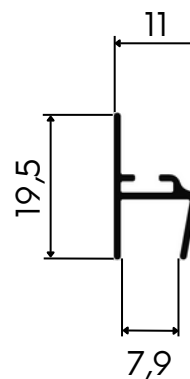

CADEIRINHA FRONTAL

0,107Kg/m

01.02.0724

Todas as informações são de propriedade da Landy Group e estão sujeitas a alterações sem aviso prévio.