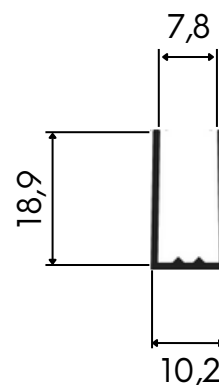

PERFIS DE ALUMÍNIO

para box reto

PERFIS DE ALUMÍNIO

para box reto

Barras de 6 metros

Cores:

TRILHO SUPERIOR

0,601Kg/m

PERFIS DE ALUMÍNIO

para box reto

Barras de 6 metros

Cores:

PERFIL CLICK

0,055Kg/m

01.02.0720

PERFIL U CAVALÃO 10mm

0,121Kg/m

01.02.0721

PERFIL U CAVALINHO 8mm

0,112Kg/m

01.02.0722

CADEIRINHA CANTO

0,147Kg/m

01.02.0723