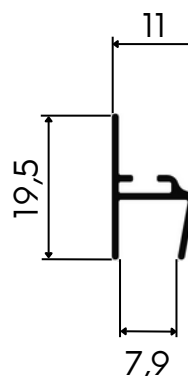

CADEIRINHA FRONTAL

0,107Kg/m

01.02.0724

Todas as informações são de propriedade da Landy Group e estão sujeitas a alterações sem aviso prévio.