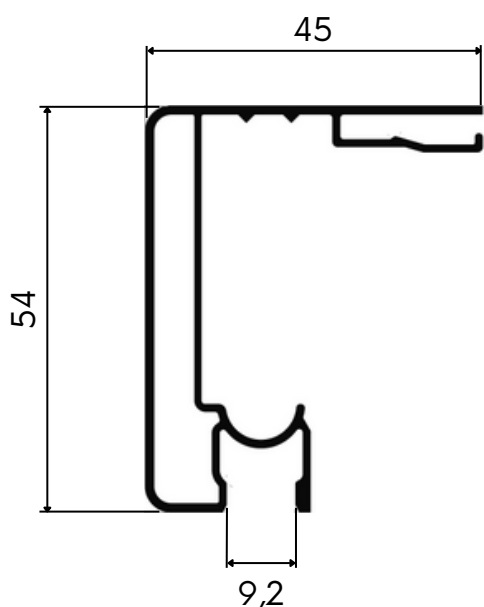

PERFIS DE ALUMÍNIO

para box reto

PERFIS DE ALUMÍNIO

para box reto

Barras de 6 metros

Cores:

TRILHO SUPERIOR

0,601Kg/m

01.02.0786

CAPA DO TRILHO SUPERIOR

0,190Kg/m

01.02.0787

TRILHO INFERIOR

0,232Kg/m

01.02.0788

Todas as informações são de propriedade da Landy Group e estão sujeitas a alterações sem aviso prévio.

PERFIS DE ALUMÍNIO

para box reto

Barras de 6 metros

Cores:

PERFIL CLICK

0,055Kg/m

01.02.0720

PERFIL U CAVALÃO 10mm