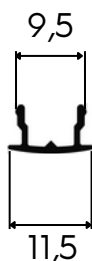

PERFIS DE ALUMÍNIO

para box reto

PERFIS DE ALUMÍNIO

para box reto

Barras de 6 metros

Cores:

TRILHO SUPERIOR

0,601Kg/m

01.02.0786

CAPA DO TRILHO SUPERIOR

0,190Kg/m

01.02.0787

TRILHO INFERIOR

0,232Kg/m

01.02.0788

Todas as informações são de propriedade da Landy Group e estão sujeitas a alterações sem aviso prévio.

PERFIS DE ALUMÍNIO

para box reto

Barras de 6 metros

Cores:

PERFIL CLICK

0,055Kg/m

01.02.0720

PERFIL U CAVALÃO 10mm