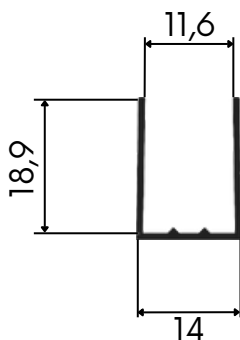

PERFIL U CAVALÃO 10mm

0,121Kg/m

01.02.0721