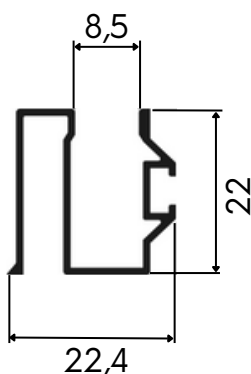

PERFIS DE ALUMÍNIO

para box reto

PERFIS DE ALUMÍNIO

para box reto

Barras de 6 metros

Cores:

TRILHO SUPERIOR

0,601Kg/m

01.02.0786

CAPA DO TRILHO SUPERIOR

0,190Kg/m

01.02.0787

TRILHO INFERIOR

0,232Kg/m

01.02.0788

Todas as informações são de propriedade da Landy Group e estão sujeitas a alterações sem aviso prévio.

PERFIS DE ALUMÍNIO

para box reto

Barras de 6 metros

Cores:

PERFIL CLICK

0,055Kg/m

01.02.0720

PERFIL U CAVALÃO 10mm