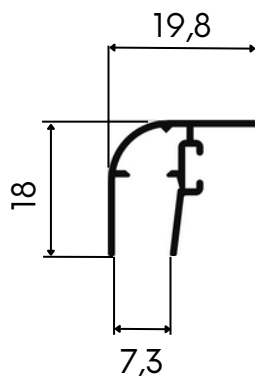

PERFIS DE ALUMÍNIO

para box reto

PERFIS DE ALUMÍNIO

para box reto

Barras de 6 metros

Cores:

TRILHO SUPERIOR

0,601Kg/m

PERFIS DE ALUMÍNIO

para box reto

Barras de 6 metros

Cores:

PERFIL CLICK

0,055Kg/m

01.02.0720

PERFIL U CAVALÃO 10mm

0,121Kg/m

01.02.0721

PERFIL U CAVALINHO 8mm

0,112Kg/m

01.02.0722

CADEIRINHA CANTO

0,147Kg/m

01.02.0723