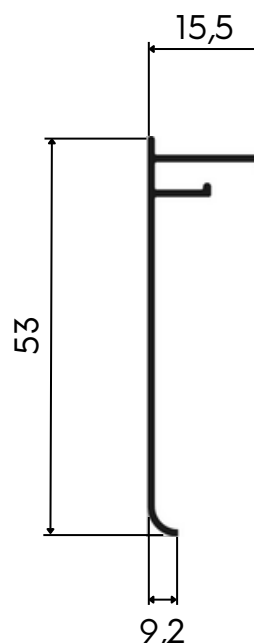

PERFIS DE ALUMÍNIO

para box reto

PERFIS DE ALUMÍNIO

para box reto

Barras de 6 metros

Cores:

TRILHO SUPERIOR

0,601Kg/m

01.02.0786

CAPA DO TRILHO SUPERIOR

0,190Kg/m

01.02.0787

TRILHO INFERIOR

0,232Kg/m

01.02.0788

Todas as informações são de propriedade da Landy Group e estão sujeitas a alterações sem aviso prévio.

PERFIS DE ALUMÍNIO

para box reto

Barras de 6 metros

Cores:

PERFIL CLICK

0,055Kg/m

01.02.0720

PERFIL U CAVALÃO 10mm